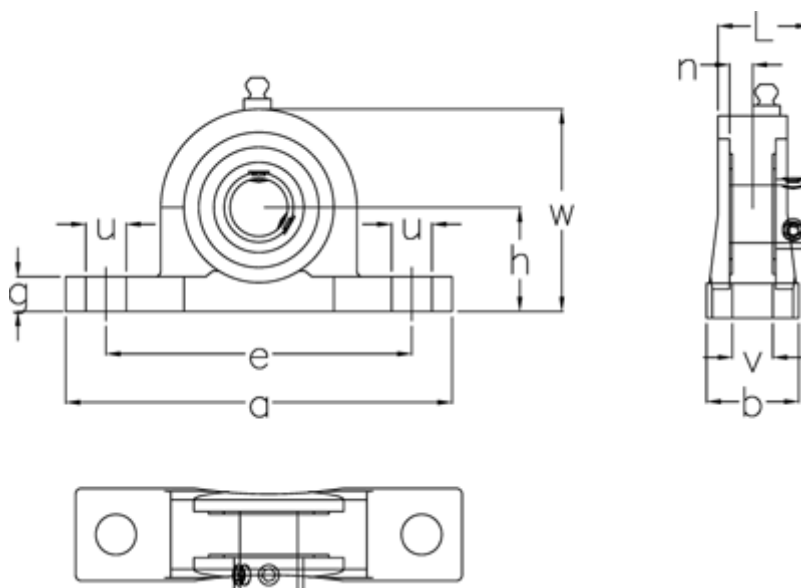

Varenummer: 54810022063
Beskrivelse: Lejeblok SS UCP206 LDK f/aksel Ø30 mm
Massiv rustfast, poleret

Mål

a	= 165	Leje	= SUC206
b	= 48	Nominel træk	= 15.9
Bolt str.	= M14	u	= 21
e	= 121	v	= 17
g	= 16	Vægt	= 1.09
h	= 42.9	w	= 82
Hus	= SP206		
L	= 38.1		